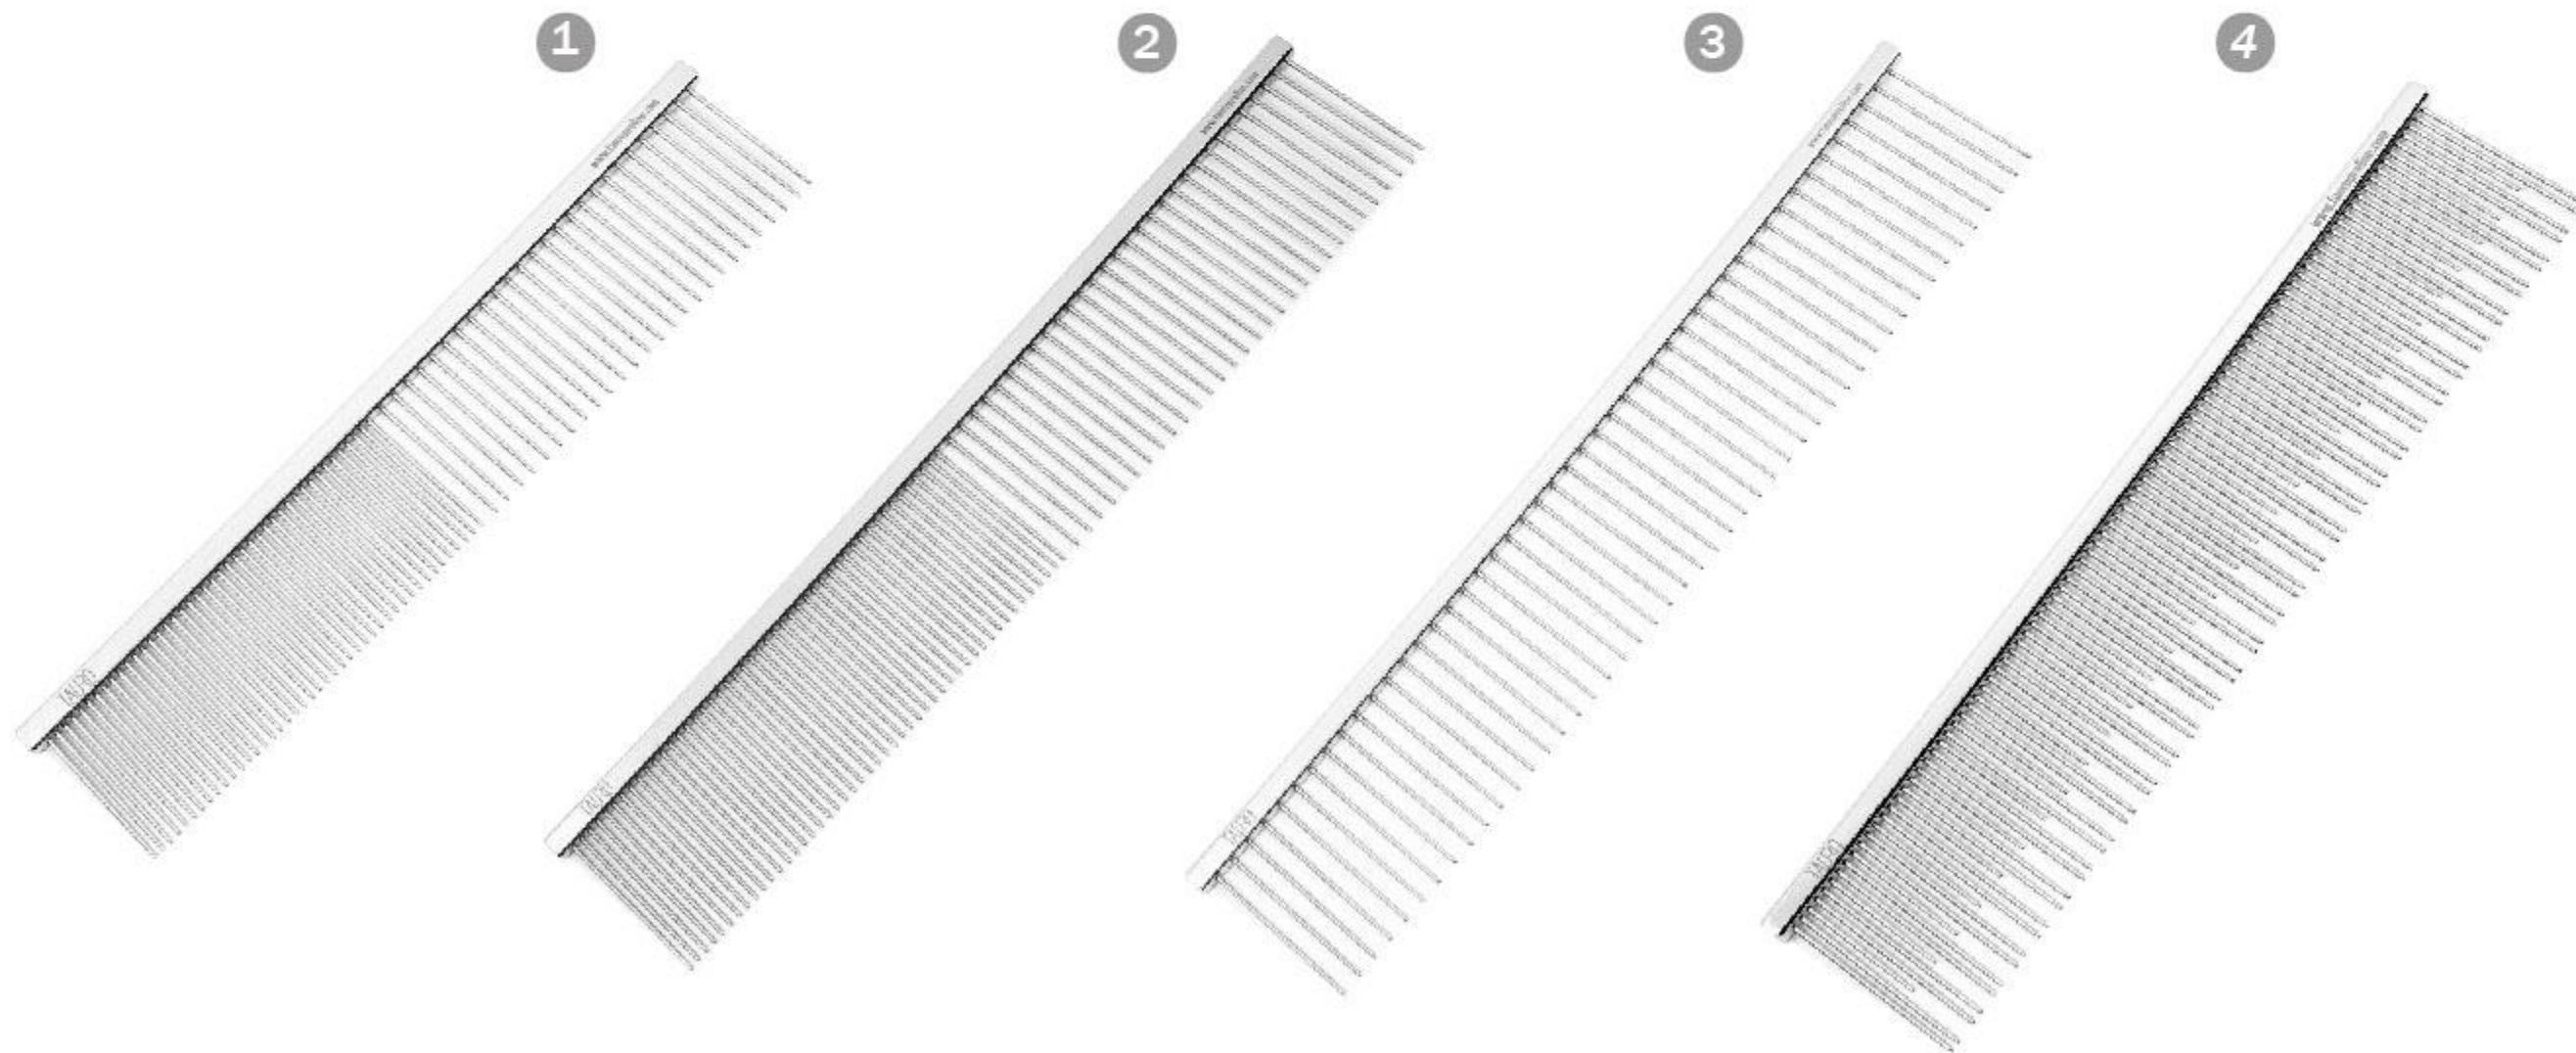

GRZEBIENIE METALOWE

	SYMBOL:	DŁUGOŚĆ:	DŁUGOŚĆ ZĘBÓW:	ŚREDNICA PINÓW:	ILOŚĆ ZĘBÓW:	KOLOR:
1	TPLB63992	19 CM	3.2 CM	1.1 MM	69	●
2	TPLB63993	24.5 CM	3.9 CM	1.5 MM	77	●
3	TPLB63994	24.5 CM	3.9 CM	1.5 MM	47	●
4	TPLB63995	16,5 CM	3.1 CM	1.0 MM	92	●