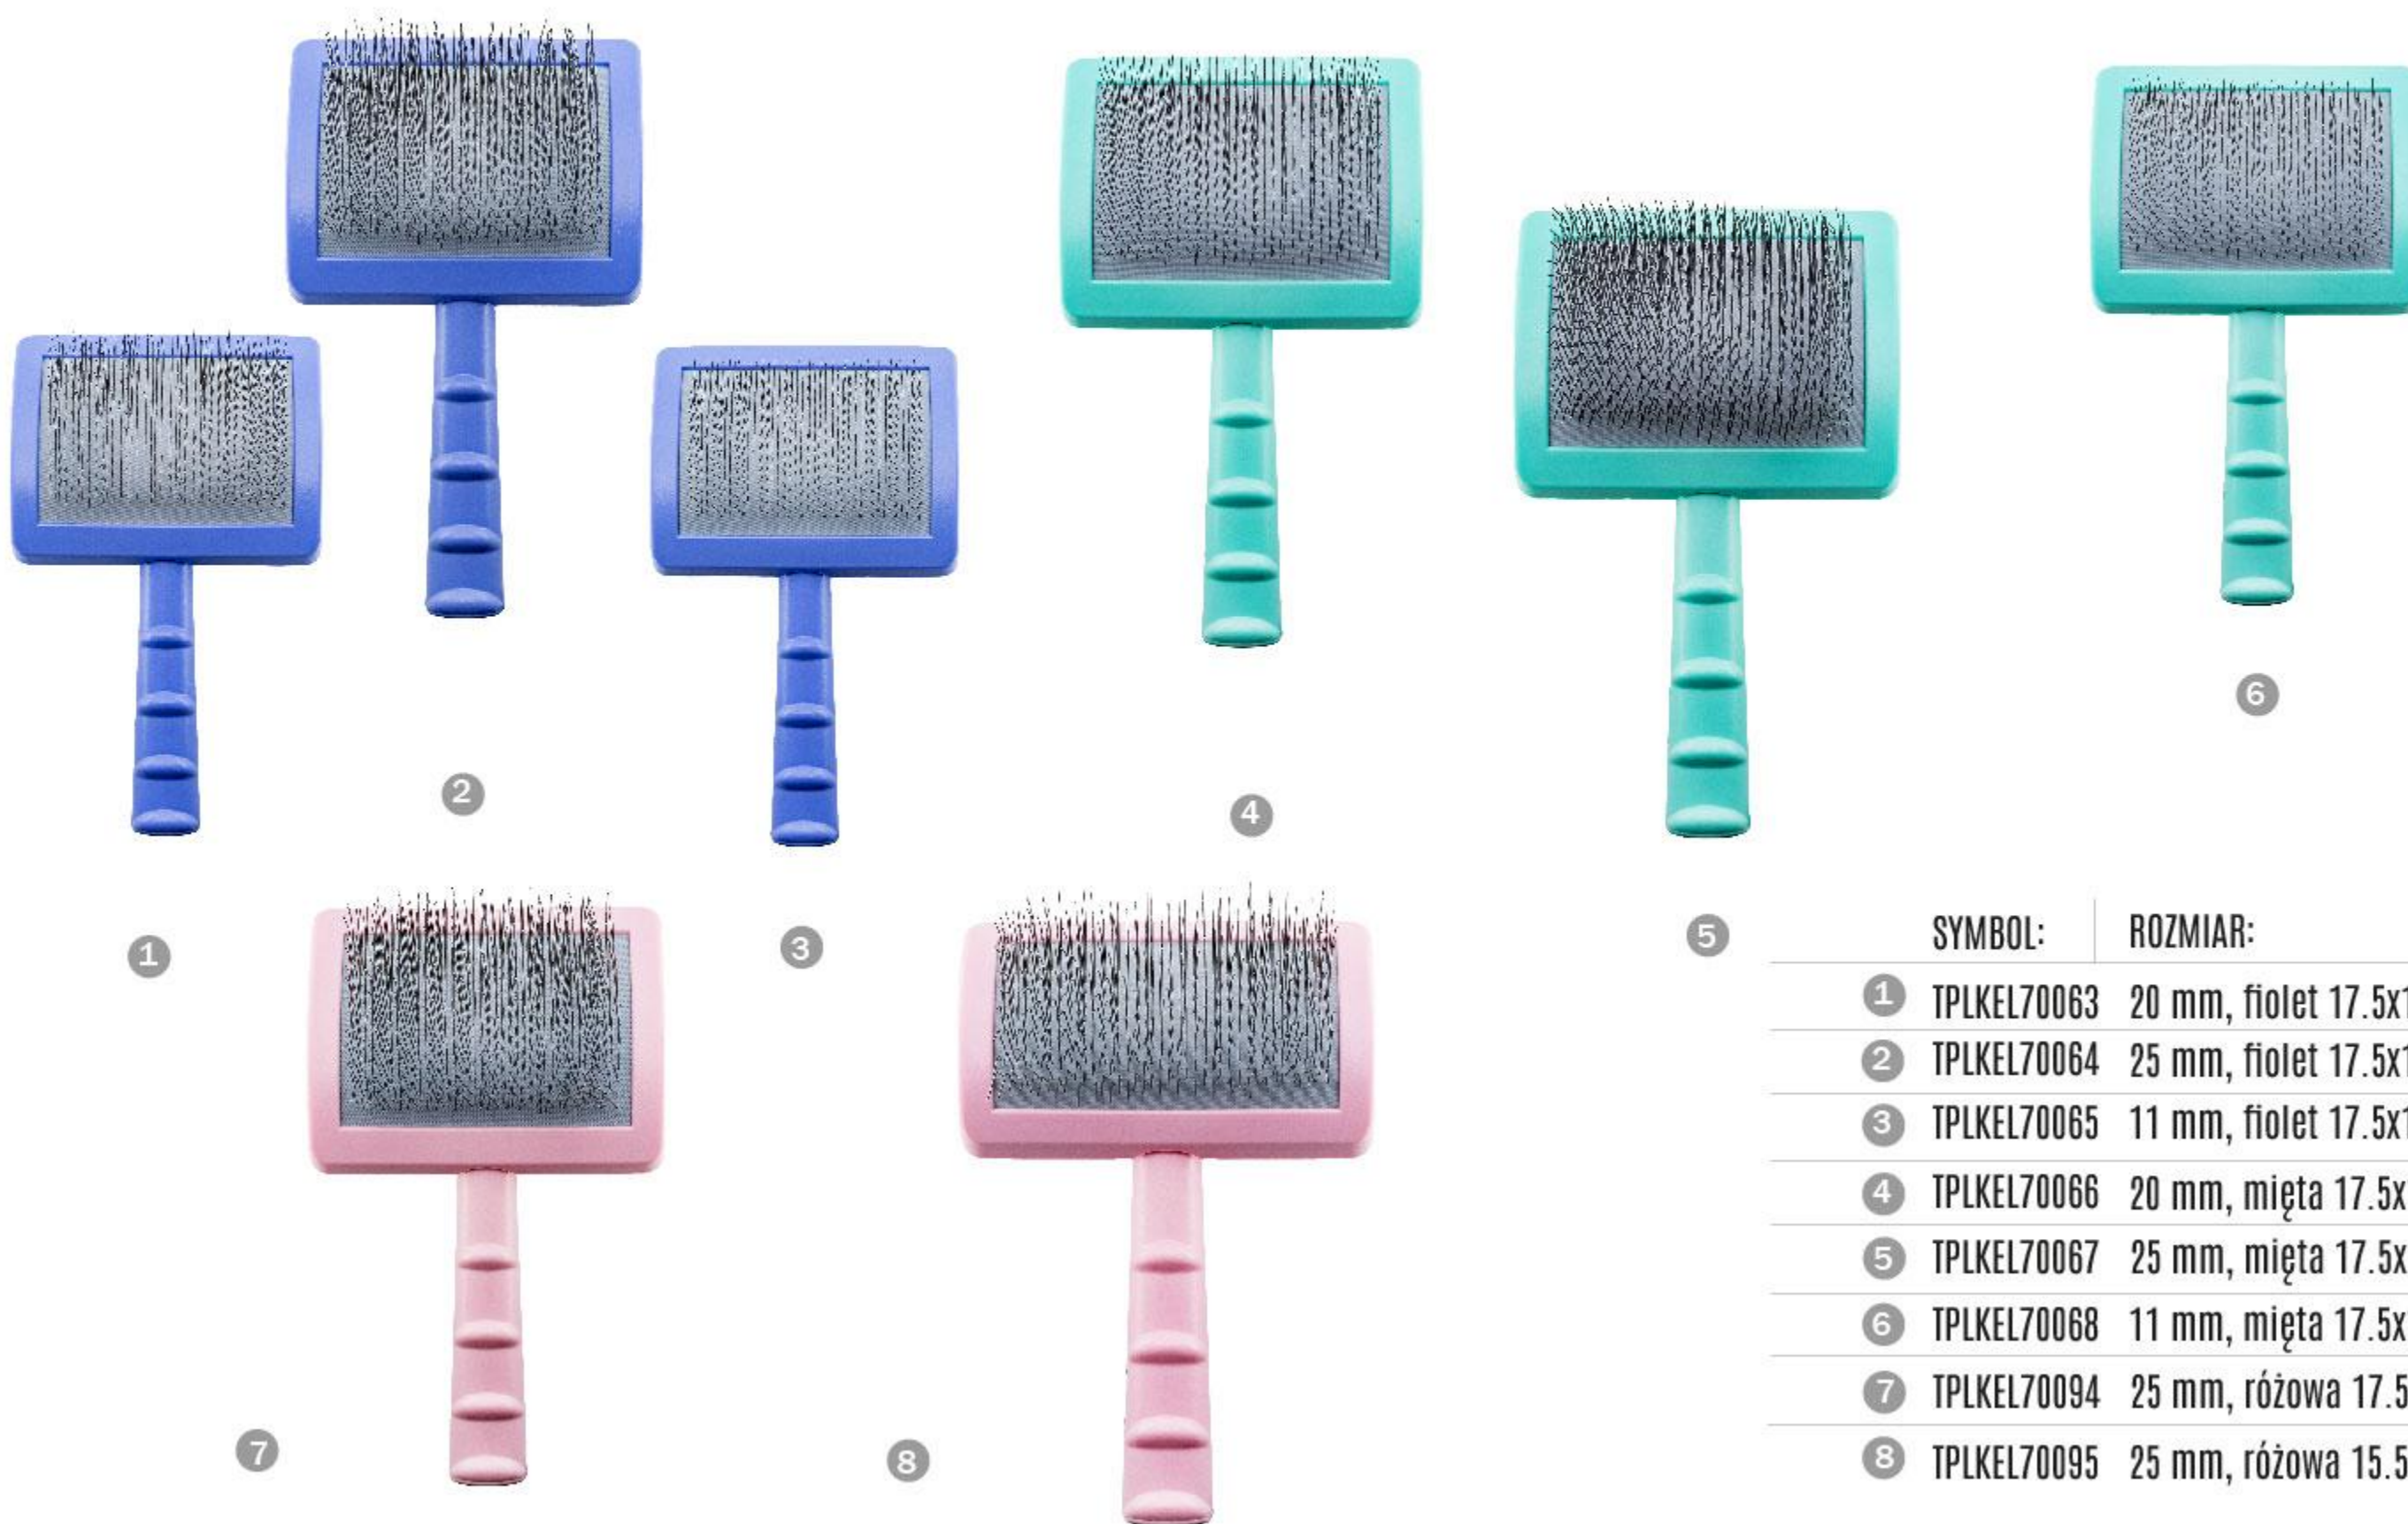

Skład: 100% zeolit klinoptylolit

NOŻYCZKI GROOMERSKIE

TAURO
— PRO LINE —

	REF:	ROZMIAR:	KSZTAŁT:
1	TPL63172	18 cm	PROSTE
2	TPL63173	18 cm	PROSTE
3	TPL63184	14 cm	PROSTE
4	TPL63185	14 cm	PROSTE
5	TPL63186	14 cm	GIĘTE
6	TPL63187	14 cm	GIĘTE
7	TPL63448	15 cm	GIĘTE
8	TPL63449	15 cm	GIĘTE
9	TPL63450	15 cm	GIĘTE
10	TPL63451	15 cm	GIĘTE
11	TPL63452	18 cm	DEGAŻÓWKI

SZCZOTKI GROOMERSKIE

TAURO
— PRO LINE —

Kolekcja Royal

SYMBOL:

ROZMIAR:

1	TPLKEL70063	20 mm, fiolet 17.5x10.6x6.2 cm
2	TPLKEL70064	25 mm, fiolet 17.5x10.6x6.2 cm
3	TPLKEL70065	11 mm, fiolet 17.5x10.6x6.2 cm
4	TPLKEL70066	20 mm, mięta 17.5x10.6x6.2 cm
5	TPLKEL70067	25 mm, mięta 17.5x10.6x6.2 cm
6	TPLKEL70068	11 mm, mięta 17.5x10.6x6.2 cm
7	TPLKEL70094	25 mm, różowa 17.5x10.6x6.2 cm
8	TPLKEL70095	25 mm, różowa 15.5x10.2x6.2 cm

ZESTAW DWÓCH TRYMERÓW O RÓŻNYM ROZSTAWIE ZĄBKÓW

Materiał ostrzy: stal nierdzewna

Materiał uchwytu: stal nierdzewna pokryta gumą

Kolor: miętowy i fioletowy

Wymiary: 4x2,3 cm

TPL70105

Zestaw dwóch profesjonalnych trymerów Tauro Pro Line do usuwania, trymowania, wybierania i stylizacji. Wykonane z wysokiej jakości stali nierdzewnej, oferują precyzję i trwałość. Zaprojektowane specjalnie dla entuzjastów pielęgnacji zwierząt oraz dla profesjonalistów. Te wszechstronne ostrza są idealne do trymowania, stylizacji i kształtowania. Niezwykle lekkie, a zarazem trwałe. O ergonomicznej konstrukcji, która nie obciąża dłoni. Taka konstrukcja zapewnia precyzję i kontrolę. Niezależnie od tego, czy utrzymujesz gładką sierść, trymujesz delikatne obszary, czy kształtujesz sierść, aby uzyskać idealne wykończenie. Dla psów i kotów wszystkich ras, każdej wielkości.