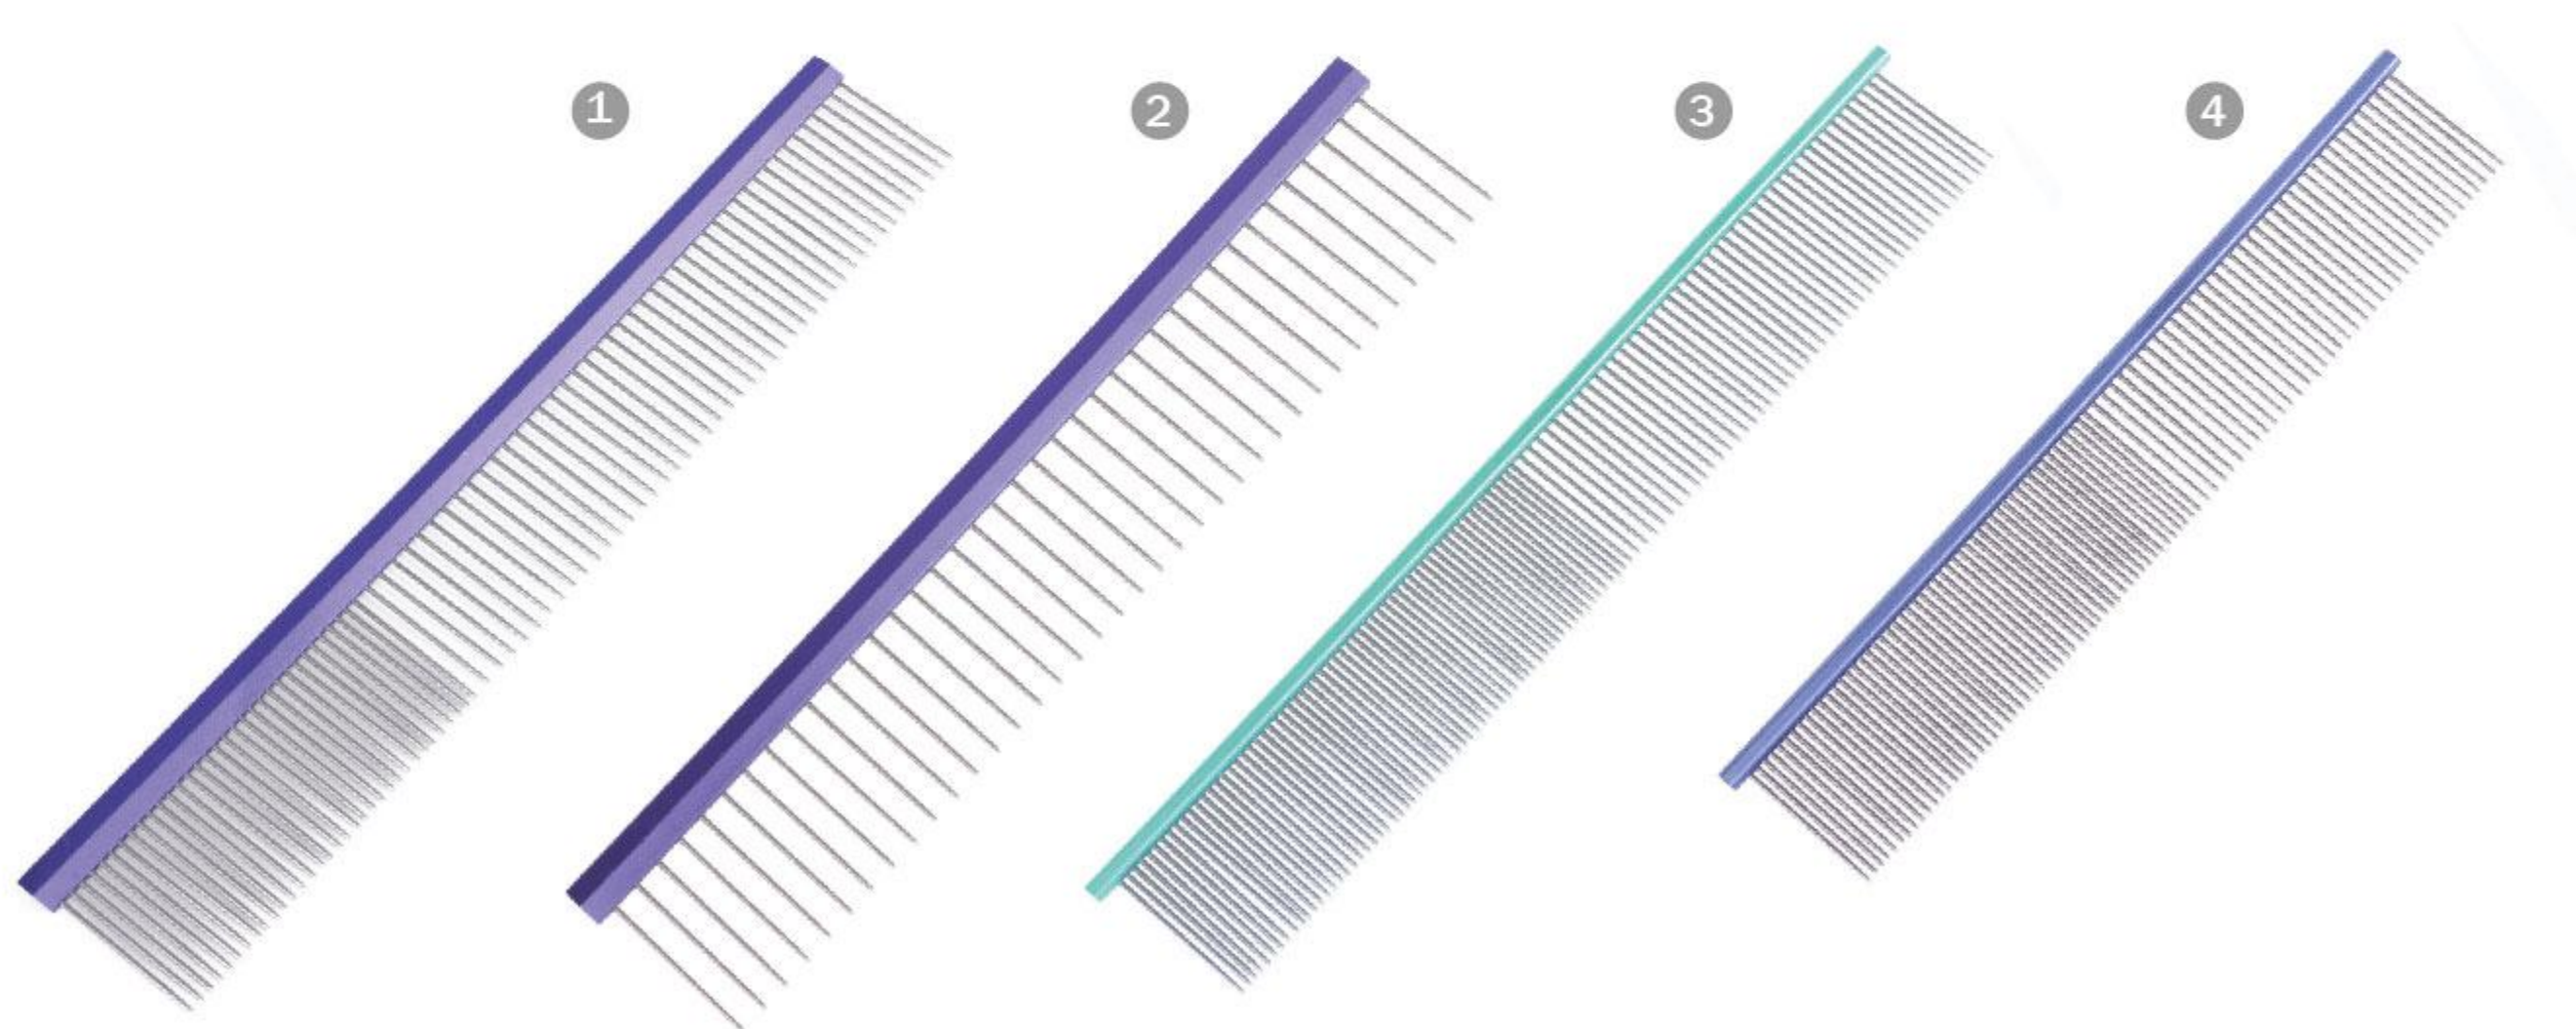

GRZEBIENIE GROOMERSKIE

	SYMBOL:	DŁUGOŚĆ:	DŁUGOŚĆ ZĘBÓW:	ŚREDNICA PINÓW:	ILOŚĆ ZĘBÓW:	KOLOR:
1	TPLY63490	9.84" (25 CM)	1.46" (3.7 CM)	0.47" (1.2 MM)	77	●
2	TPLY63491	9.84" (25 CM)	1.5" (3.8 CM)	0.47" (1.2 MM)	38	●
3	TPLY63492	9.25" (23.5 CM)	1.3" (3.3 CM)	0.4" (1 MM)	108	●
4	TPLY63493	9.25" (19 CM)	1.18" (3 CM)	0.4" (1 MM)	89	●