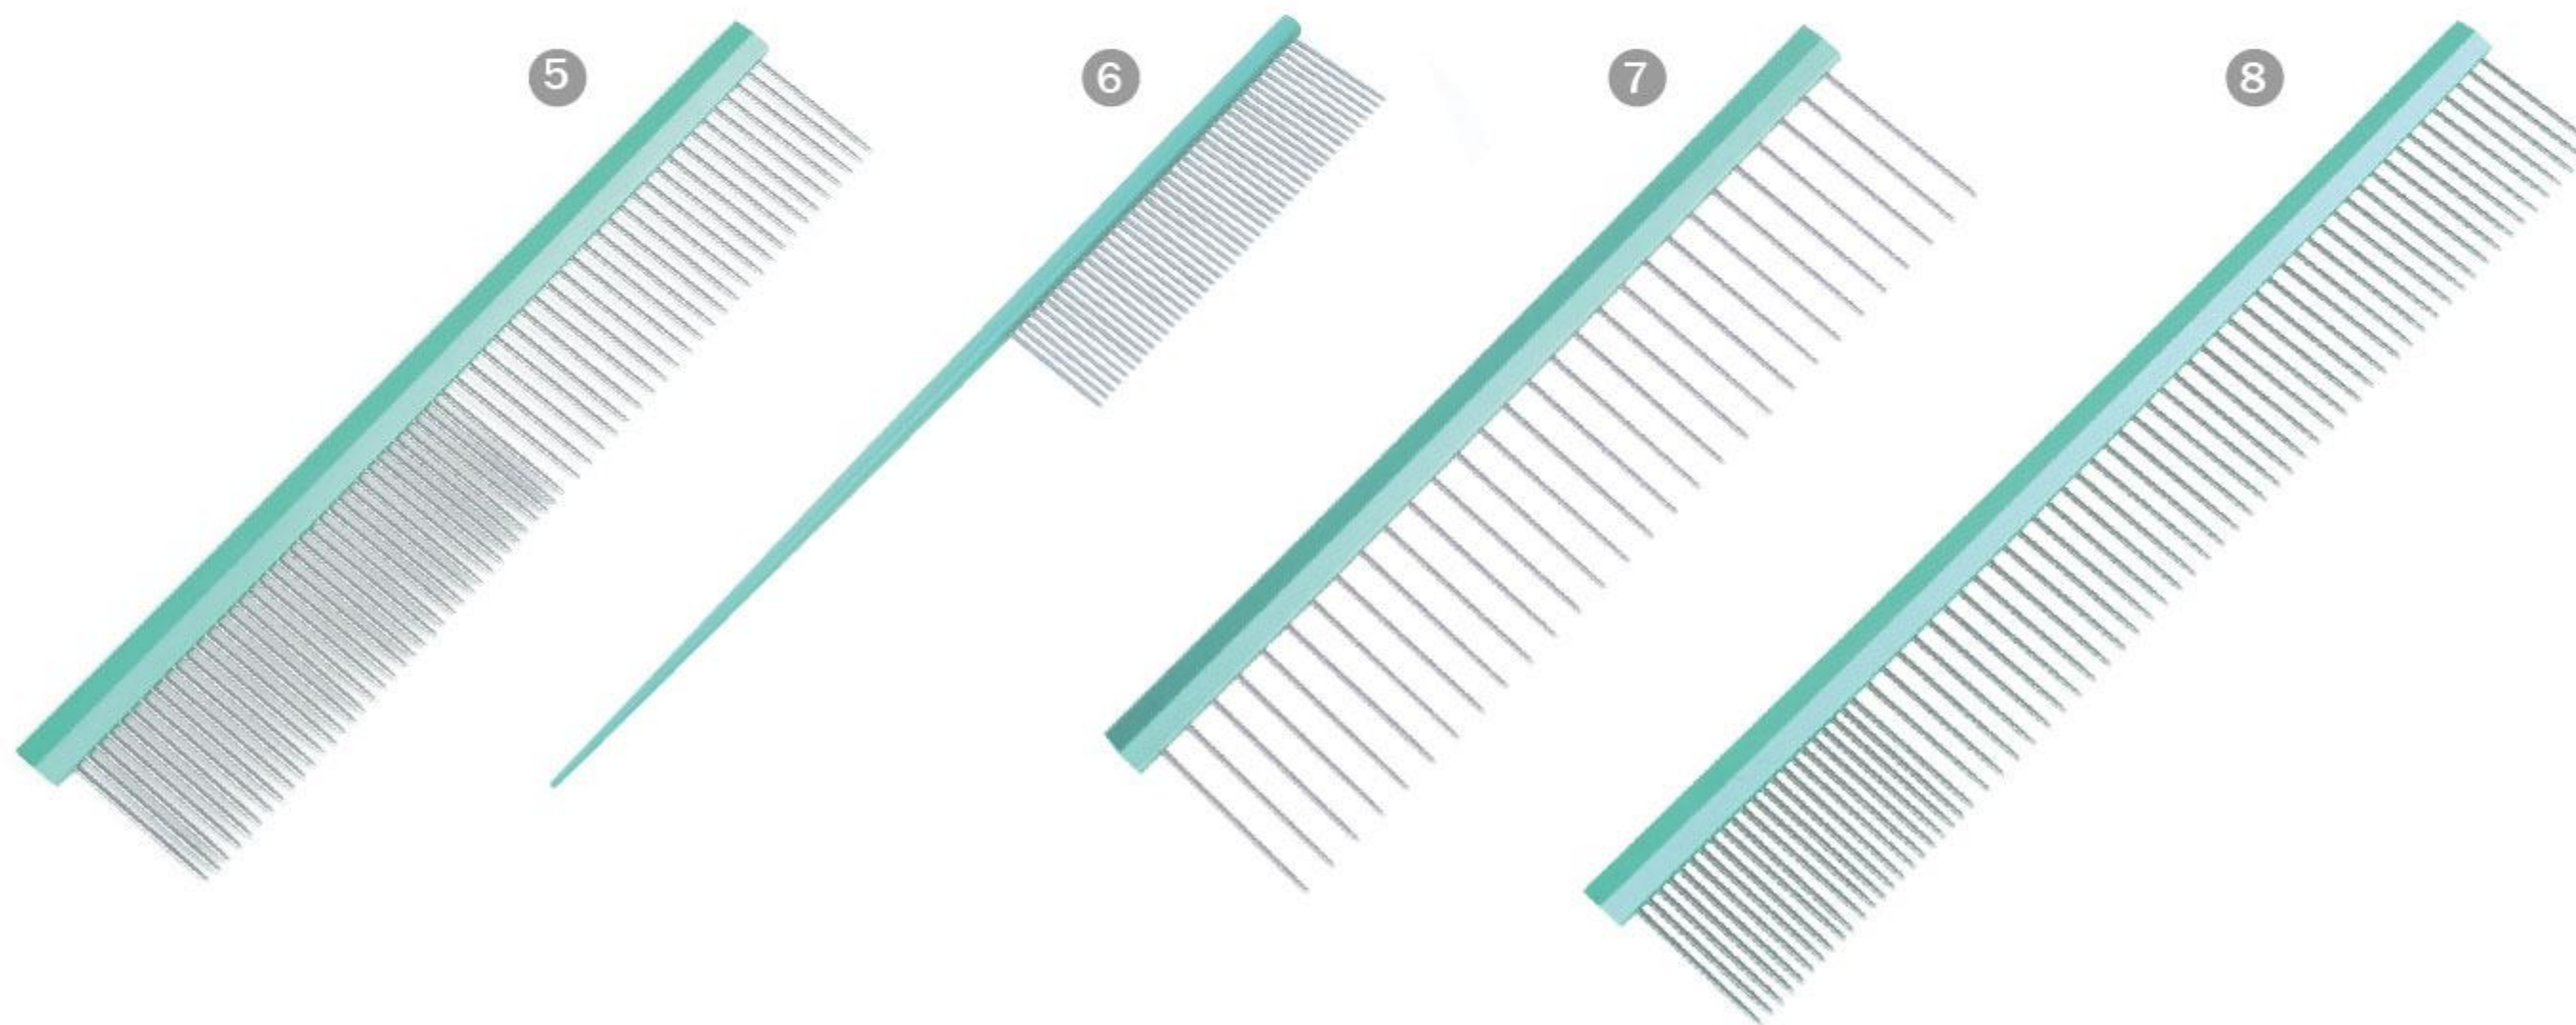

GRZEBIENIE GROOMERSKIE

	SYMBOL:	DŁUGOŚĆ:	DŁUGOŚĆ ZĘBÓW:	ŚREDNICA PINÓW:	ILOŚĆ ZĘBÓW:	KOLOR:
5	TPLY63494	7.48" (19 CM)	1.3" (3.3 CM)	0.47" (1.2 MM)	63	●
6	TPLY63495	7.20" (18.3 CM)	0.8" (2 CM)	0.4" (1 MM)	45	●
7	TPLY63496	7.48" (19 CM)	1.5" (3.8 CM)	0.47" (1.2 MM)	29	●
8	TPLY63489	9.84" (25 CM)	1.3" (3.3 CM)	0.47" (1.2 MM)	68	●