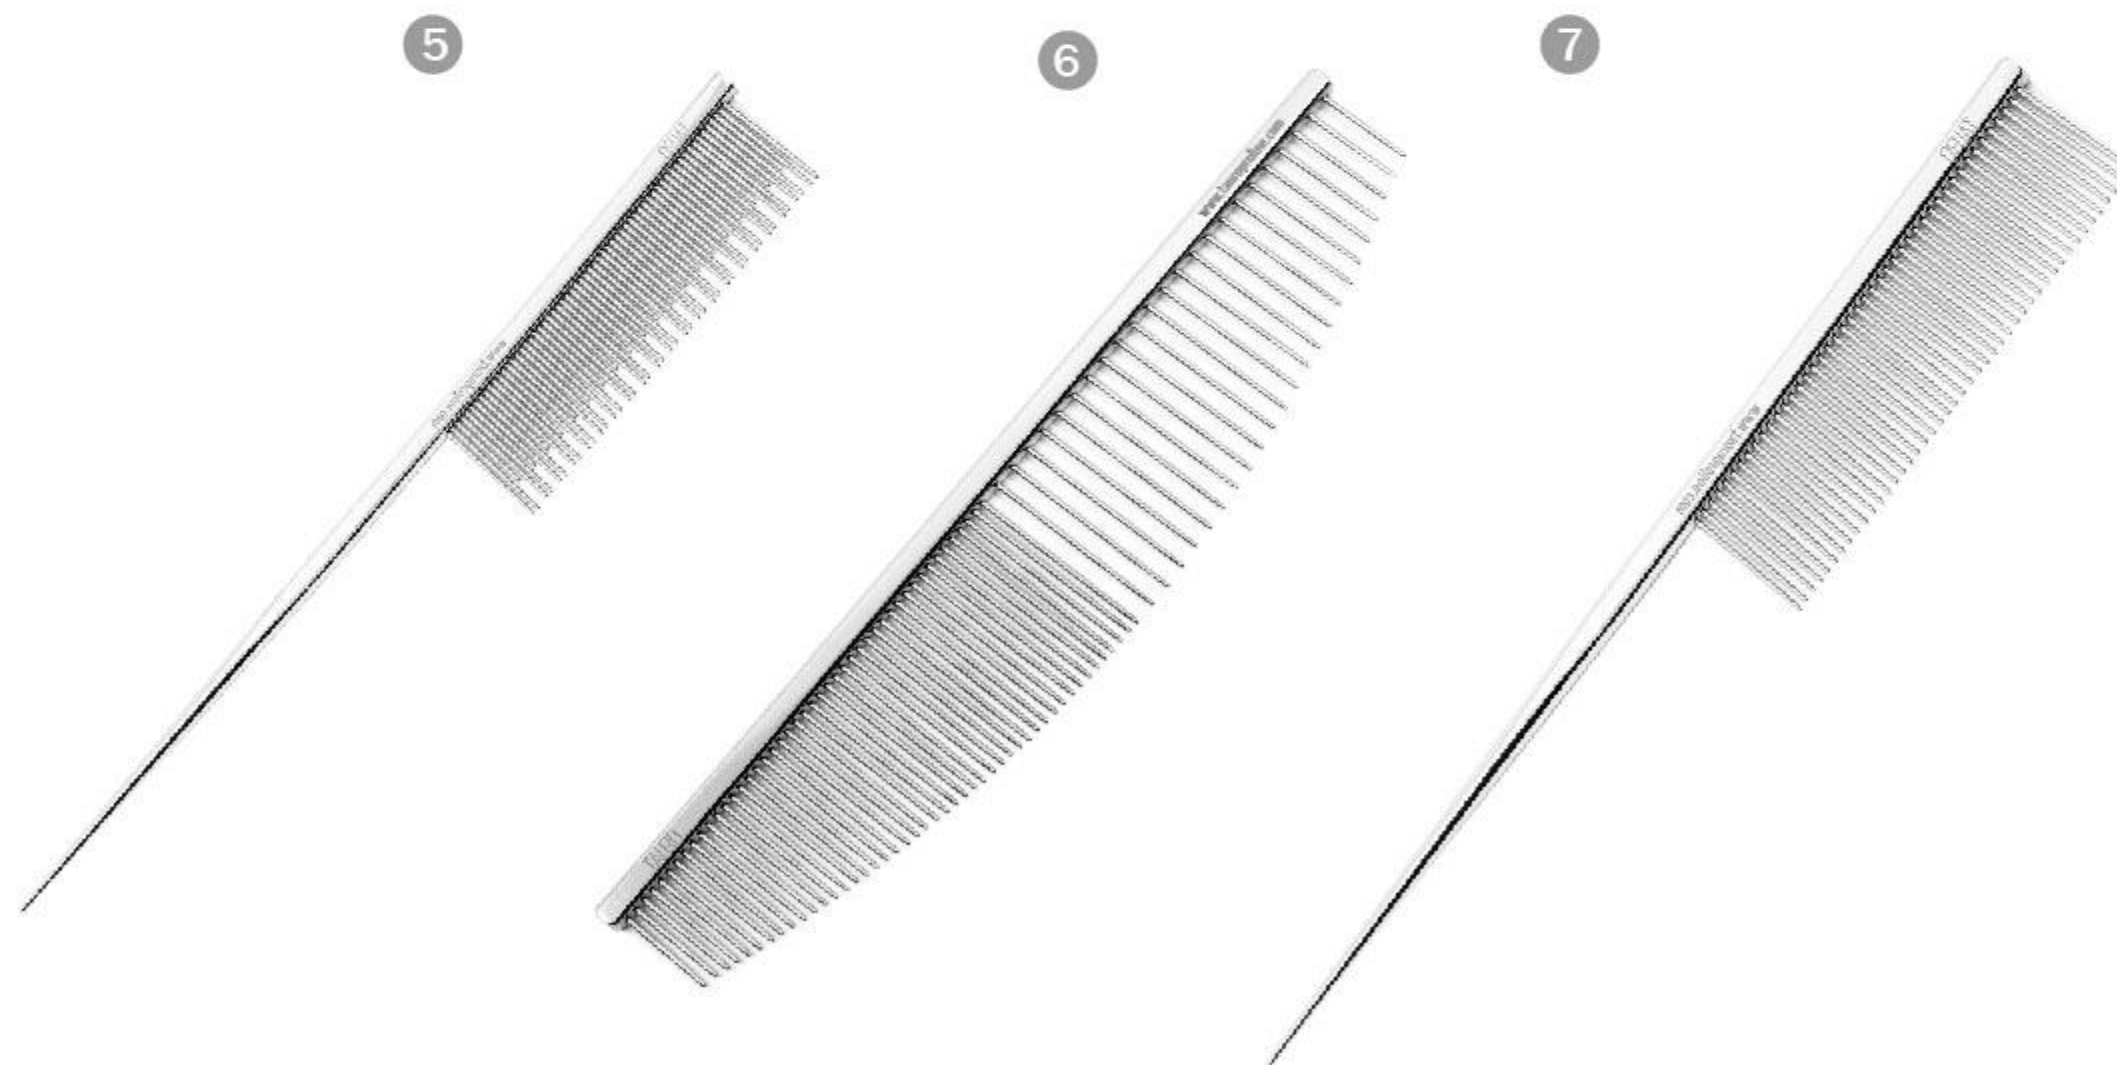

GRZEBIENIE METALOWE

	SYMBOL:	DŁUGOŚĆ:	DŁUGOŚĆ ZĘBÓW:	ŚREDNICA PINÓW:	ILOŚĆ ZĘBÓW:	KOLOR:
5	TPLB63996	19,3 CM	2.1 CM	0.87 MM	62	●
6	TPLB63997	16.5 CM	3.2 CM	1.0 MM	69	●
7	TPLB63998	19.3 CM	2.1 CM	0.87 MM	45	●