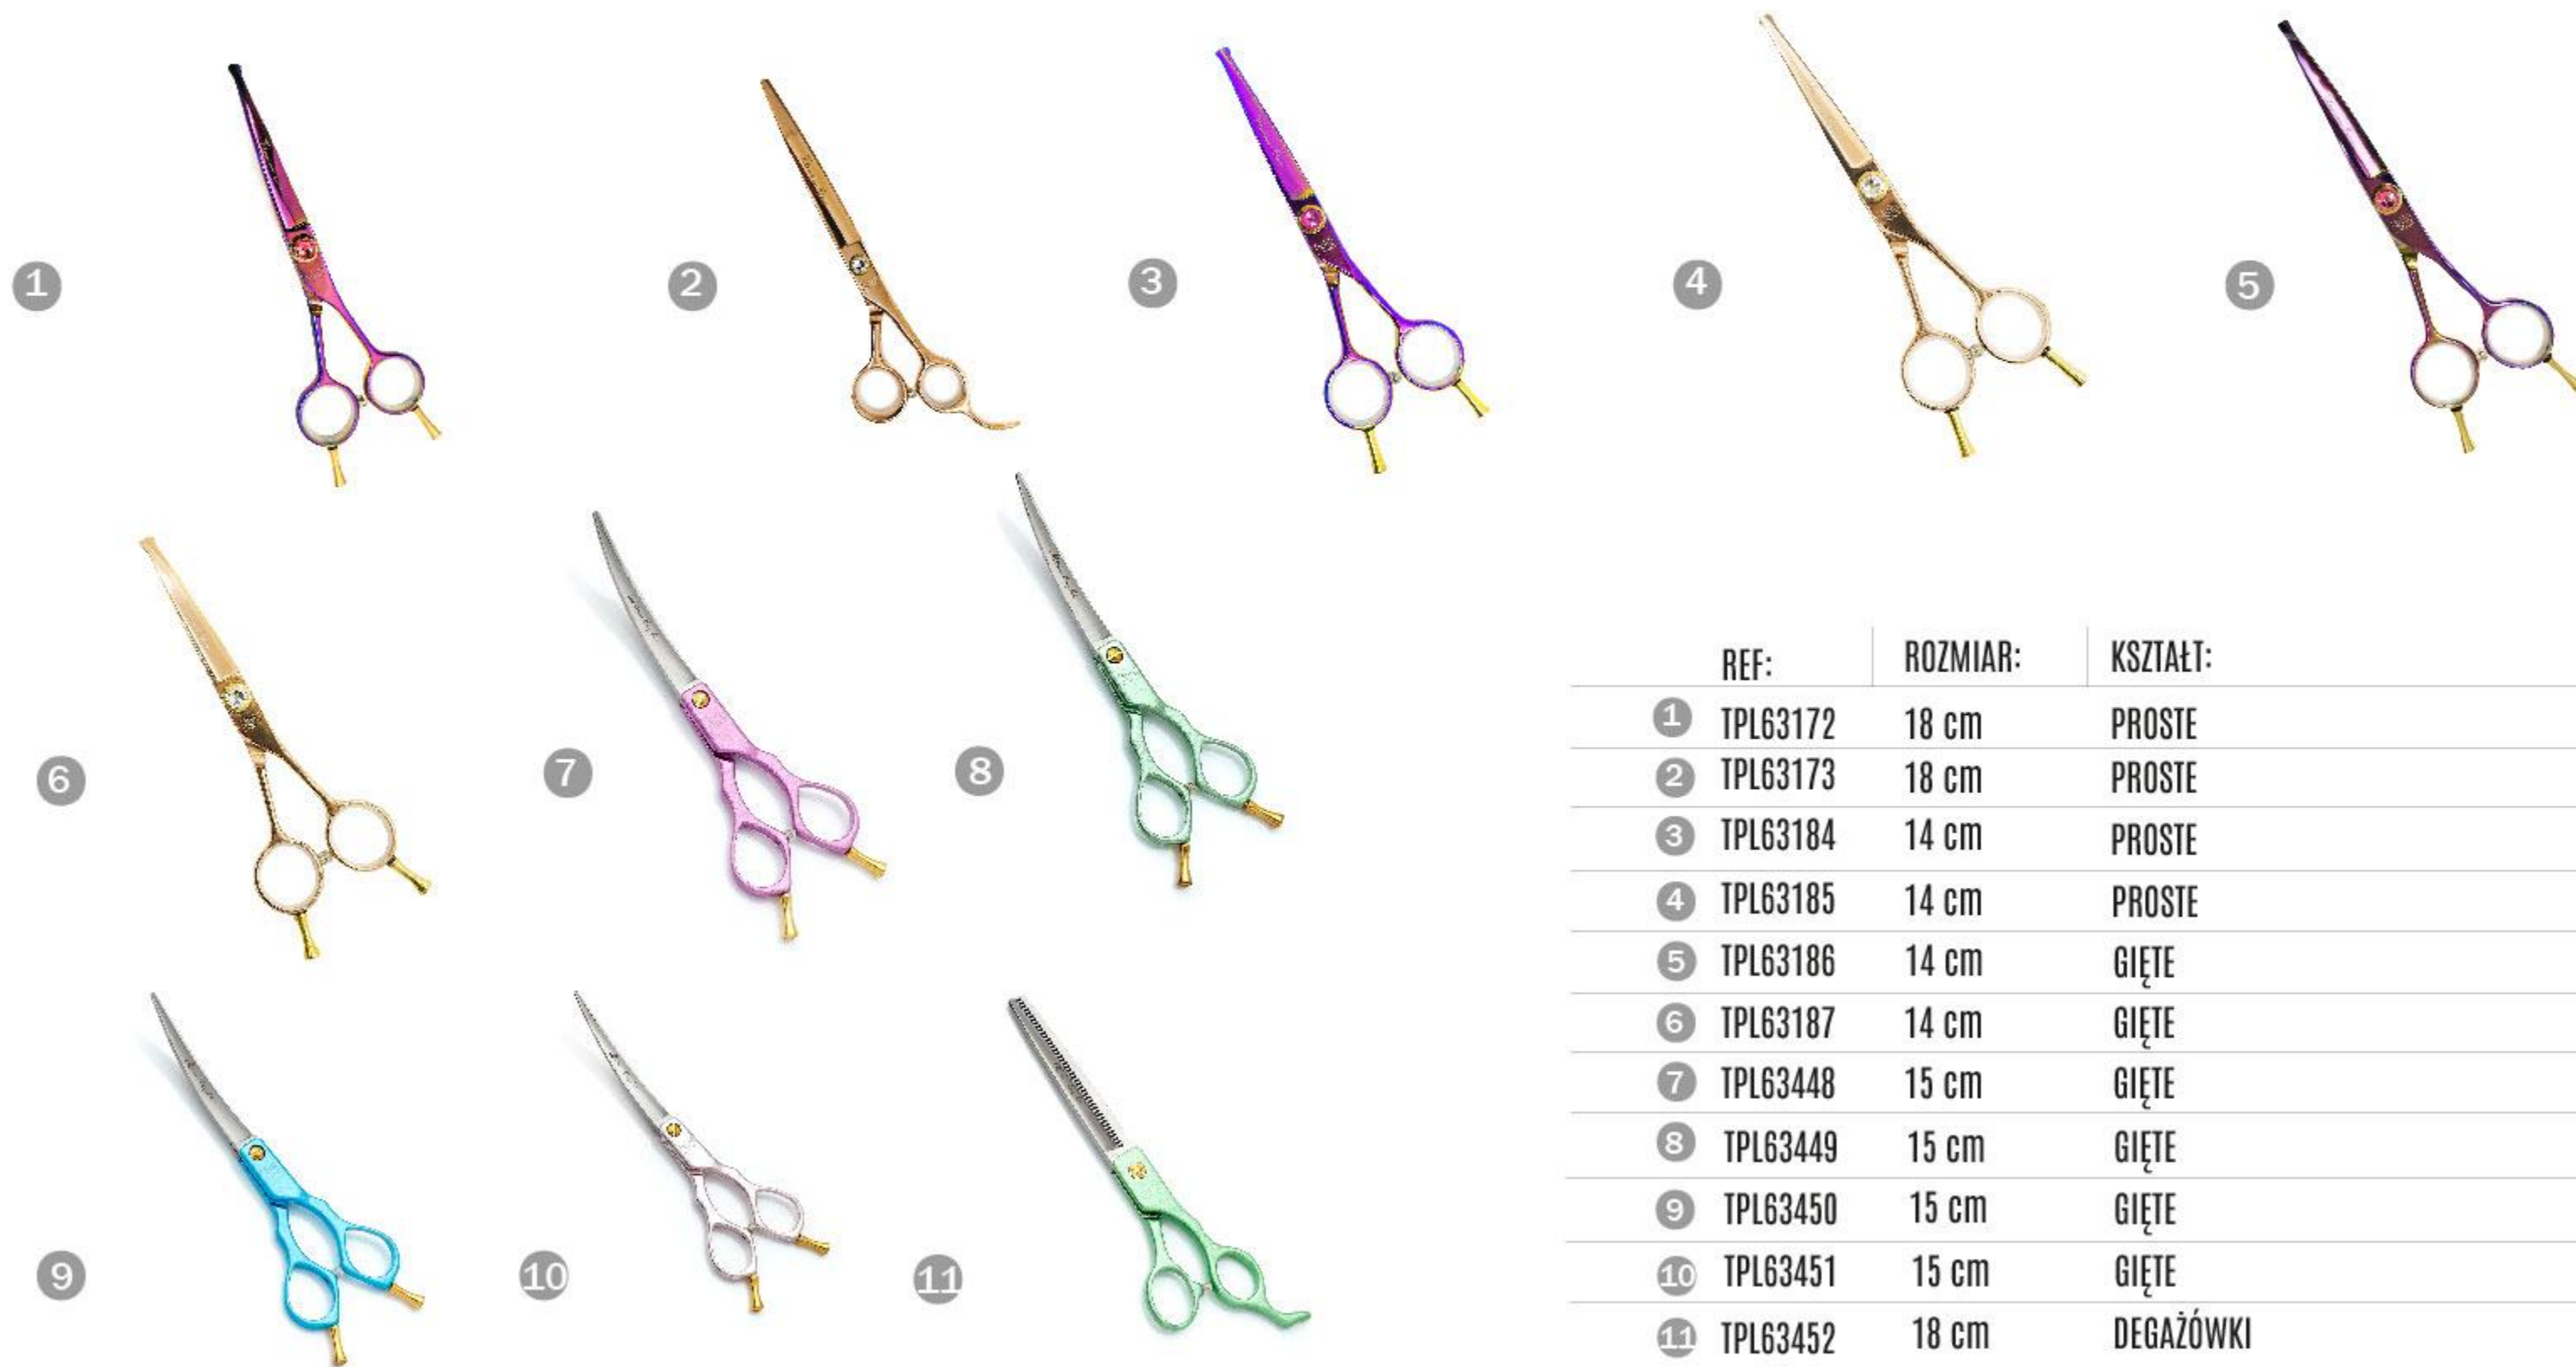

NOŻYCZKI GROOMERSKIE

TAURO
— PRO LINE —

	REF:	ROZMIAR:	KSZTAŁT:
1	TPL63172	18 cm	PROSTE
2	TPL63173	18 cm	PROSTE
3	TPL63184	14 cm	PROSTE
4	TPL63185	14 cm	PROSTE
5	TPL63186	14 cm	GIĘTE
6	TPL63187	14 cm	GIĘTE
7	TPL63448	15 cm	GIĘTE
8	TPL63449	15 cm	GIĘTE
9	TPL63450	15 cm	GIĘTE
10	TPL63451	15 cm	GIĘTE
11	TPL63452	18 cm	DEGAŻÓWKI