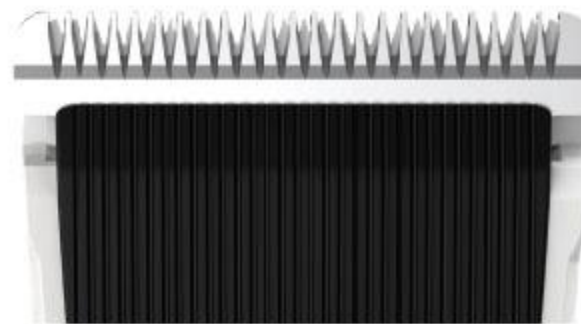

PROFESJONALNE MASZYNKI DO STRYZENIA

TAURO
— PRO LINE —

MASZYNKĄ Z WYŚWIETLACZEM TO PROFESJONALNE NARZĘDZIE, Z KTÓRYM PRACA TO SAMA PRZYJĘMNOŚĆ!

- Bezprzewodowa maszynka do strzyżenia.
- Z praktycznym wyświetlaczem LED, gdzie widoczne są: czas pracy baterii, wskaźnik trybu turbo; poziom oleju.
- Łatwa i wygodna regulacja głowicy tnącej.
- Ergonomiczny i nienagrzewający się uchwyt.
- Wygodna i szybka wymiana ostrza.
- Zintegrowana funkcja chłodzenia.
- Trzy tryby prędkości, w tym tryb Turbo.
  Czas pracy: 4h, czas ładowania: 3h
- Akumulator Li-Ion - dłuższa praca, szybkie ładowanie.

TPL909

Poczuj przyjemność codziennej pracy z maszynką,
zmieniając jej głowicę jednym prostym ruchem!